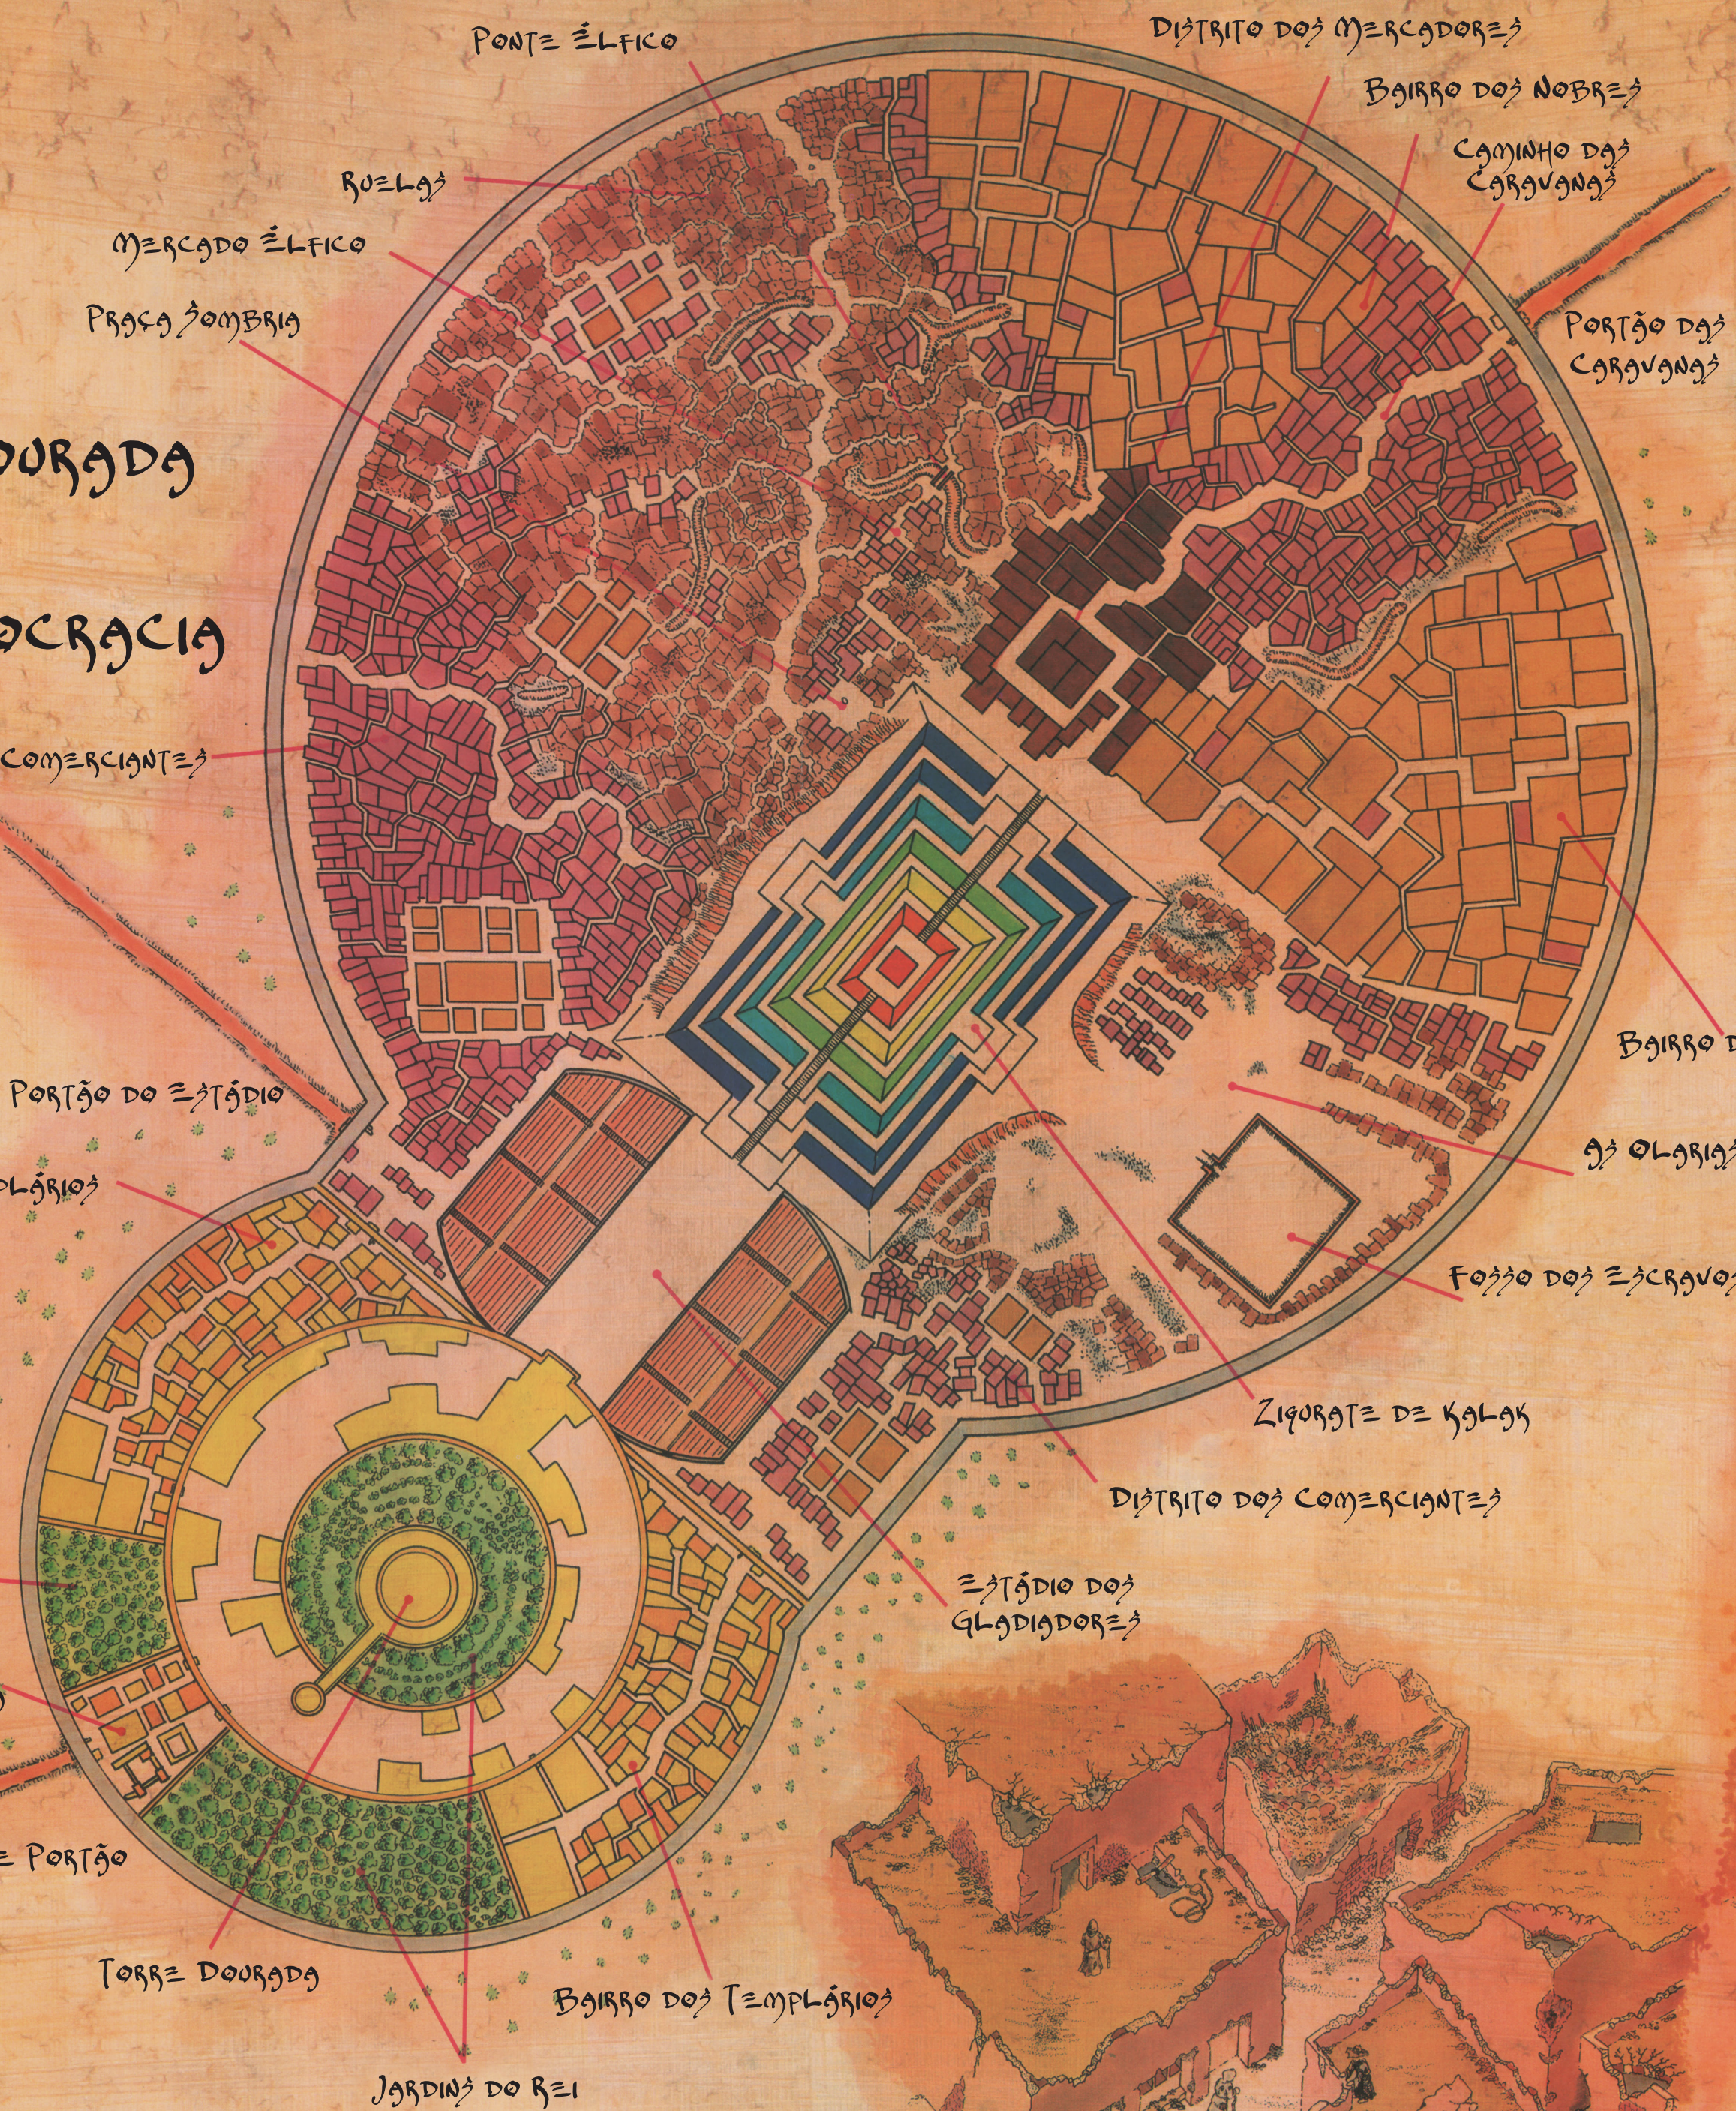

TORRE DOURADA
=
ALTA BUROCRACIA

O GRANDE PORTÃO

MANÇÃO DA FAMÍLIA MINTOR

A CIDADE DE TYR

2,5 cm = 45 metros

RUÉLAGS

ESTÁDIO DOS GLADIADORES
= ZIGURATE DE KALAH

PRAÇA SOMBRIA NO
MERCADO ÉLFICO