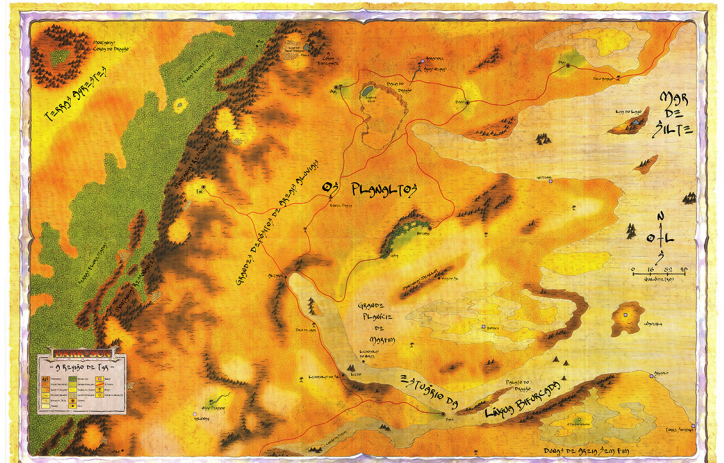

TORRE DOURADA
=
ALTA BUROCRACIA

O GRANDE PORTÃO

MANÇÃO DA FAMÍLIA MINTOR

A CIDADE DE TYR

2,5 cm = 45 metros

RUÉLAGS

ESTÁDIO DOS GLADIADORES
= ZIGURATE DE KALAH

PRAÇA SOMBRIA NO
MERCADO ÉLFICO