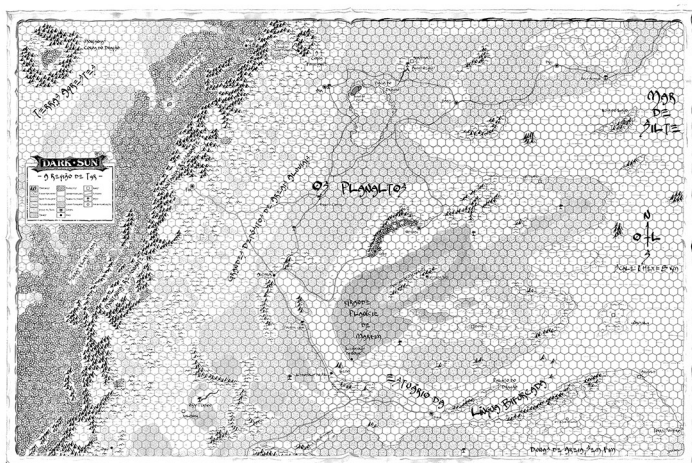

TORRE DOURADA
=
ALTA BUROCRACIA

O GRANDE PORTÃO

MANÇÃO DA FAMÍLIA MINTOR

A CIDADE DE TYR

2,5 cm = 45 metros

RUÉLAGS

ESTÁDIO DOS GLADIADORES
= ZIGURATE DE KALAH

PRAÇA SOMBRIA NO
MERCADO ÉLFICO