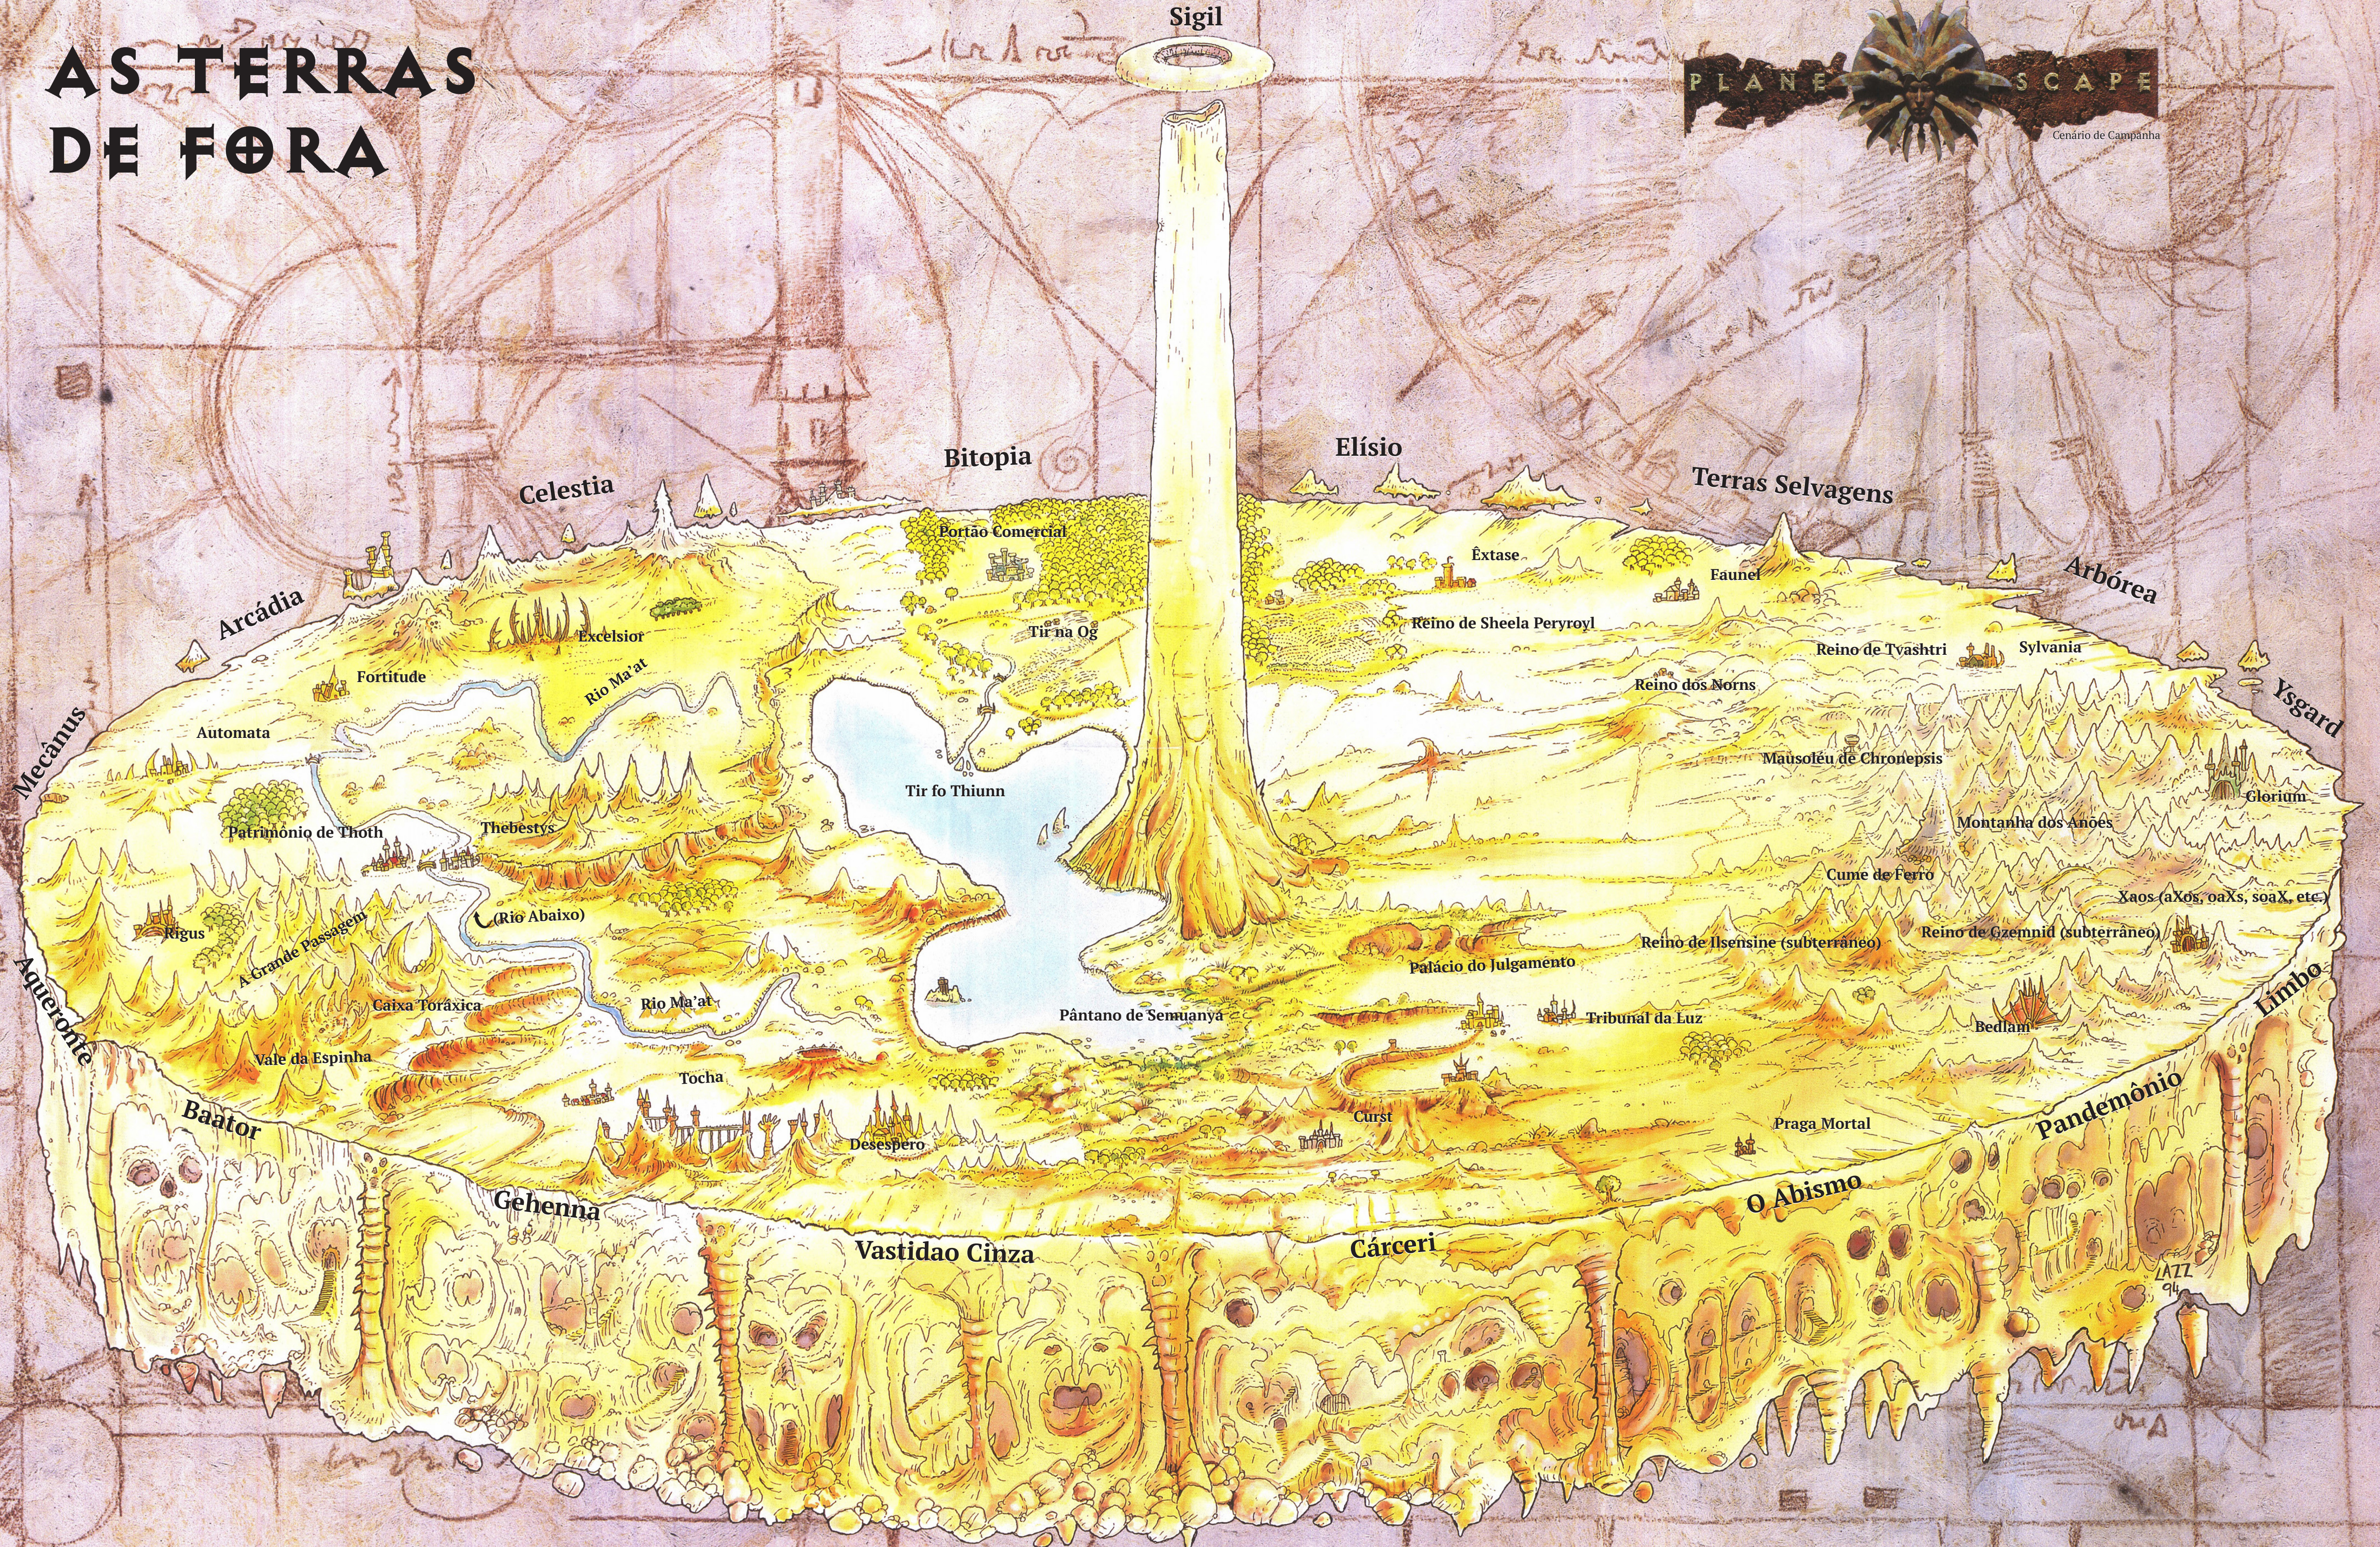

Versão desta Edição:  
Planescape - Pôster B V1.0

Diagramação PT-BR:  
Paulo César

Dedico o meu trabalho a minha mãe falecida em 2017.  
Obrigado por ter me comprado a Caixa de Dungeons e  
Dragons da Grow!

# AS TERRAS DE FORA

Sigil

PLANE SCAPE

Cenário de Campanha

Tocha — Cidade Portão para Gehenna  
Reino de Sheela Peryroyl

Bedlam

Mausoléu de Chronepsis

Cidadela Astral